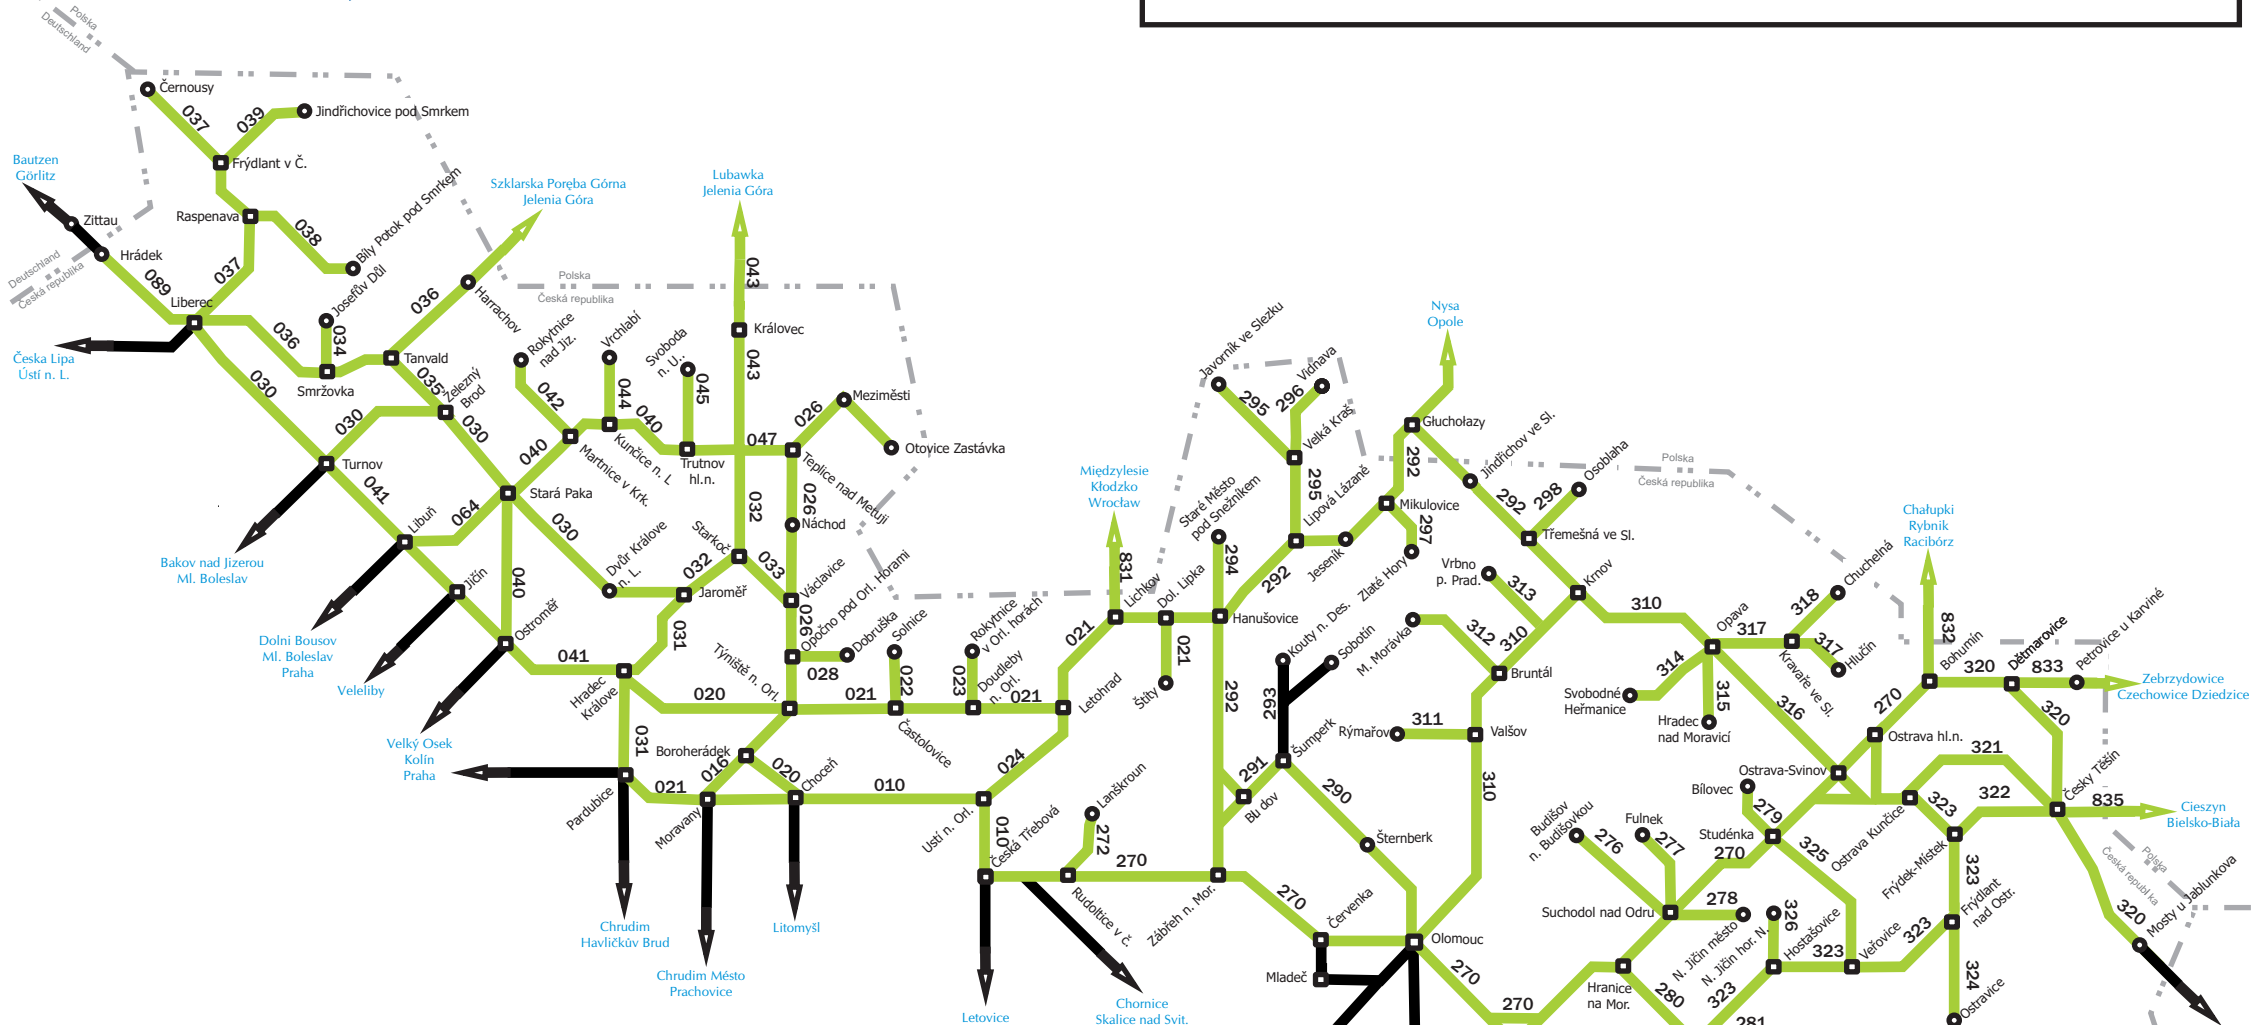

ČESKÉ DRÁHY, a.s.

Obszar obowiązywania biletu Turystycznego+Czechy  
Zone boundary Turystyczny+Czechy ticket  
Tarifzone Bilet Turystyczny+Czechy  
Obvod platností jízdenky Turystyczny+Czechy

**Legenda**  
Legend, Legende, Vysvětlivky

Linie na kterých obowiązuje bilet Turystyczny+ČD, Lines included in Turystyczny+ČD ticket,  
Strecken, auf welcher ist Turystyczny+ČD Fahrschein anerkennen, Trate na kterých platí jízdní doklady Turystyczny+ČD

Linie na kterých nie obowiązuje bilet Turystyczny+ČD, Lines not included in Turystyczny+ČD ticket,  
Strecken, auf welcher ist Turystyczny+ČD Fahrschein nicht anerkennen, Trate na kterých neplatí jízdní doklady Turystyczny+ČD.

Linie na kterých pociągi kursują po ogłoszeniu, Lines operated after announcement, Strecken mit Zugfahrt nach anmelden, Provoz traté od vyhlášení

Ważniejsze stacje, Main stations, Wichtige Bahnhöfe, Významne stanice